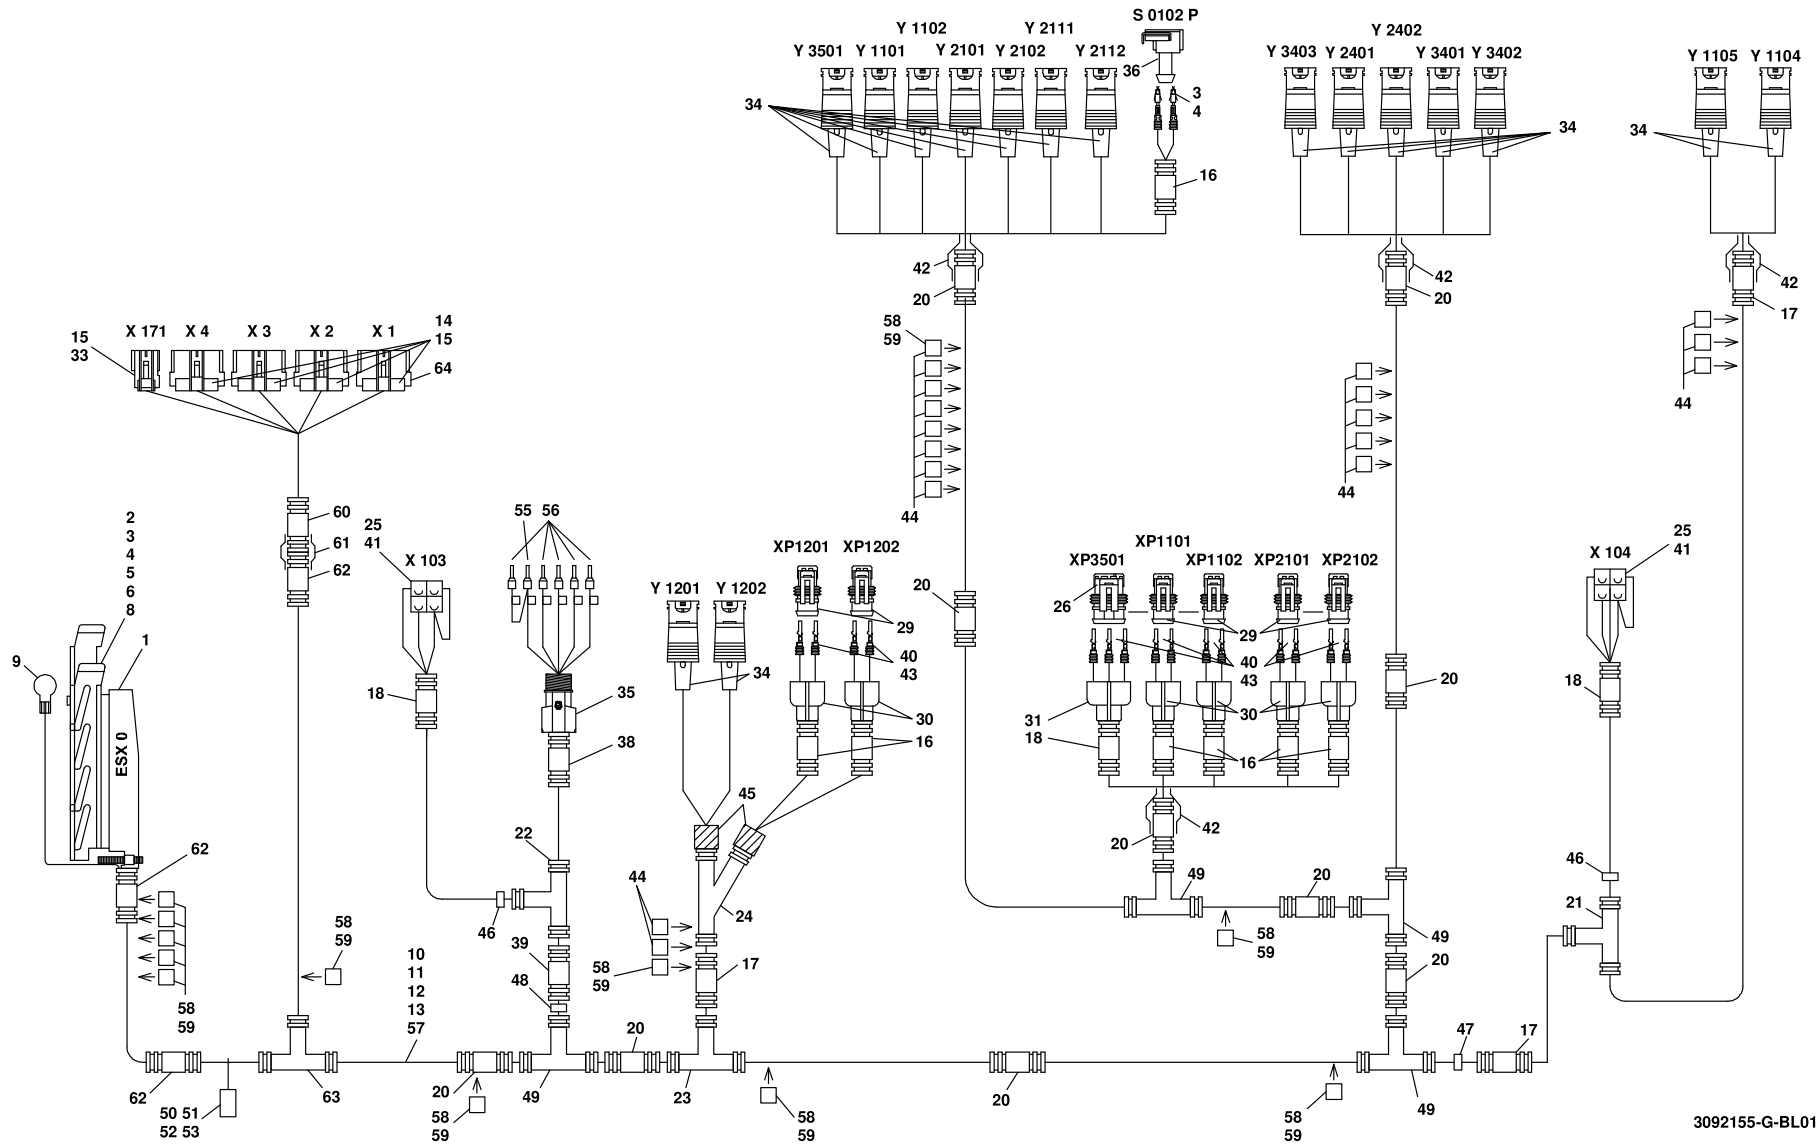

KABELBAUM STEUERUNG UNIT 0
CABLE HARNESS STEERING UNIT 0

03.11		BILDTADEL PICTORIAL DISPLAY	
		3092155-ETL G	1/2

GMK 3050
BE 600
G 806

KABELBAUM STEUERUNG UNIT 0
CABLE HARNESS STEERING UNIT 0

03.11		BILDTADEL PICTORIAL DISPLAY	
		3092155-ETL G	2/2

GMK 3050
BE 600
G 806